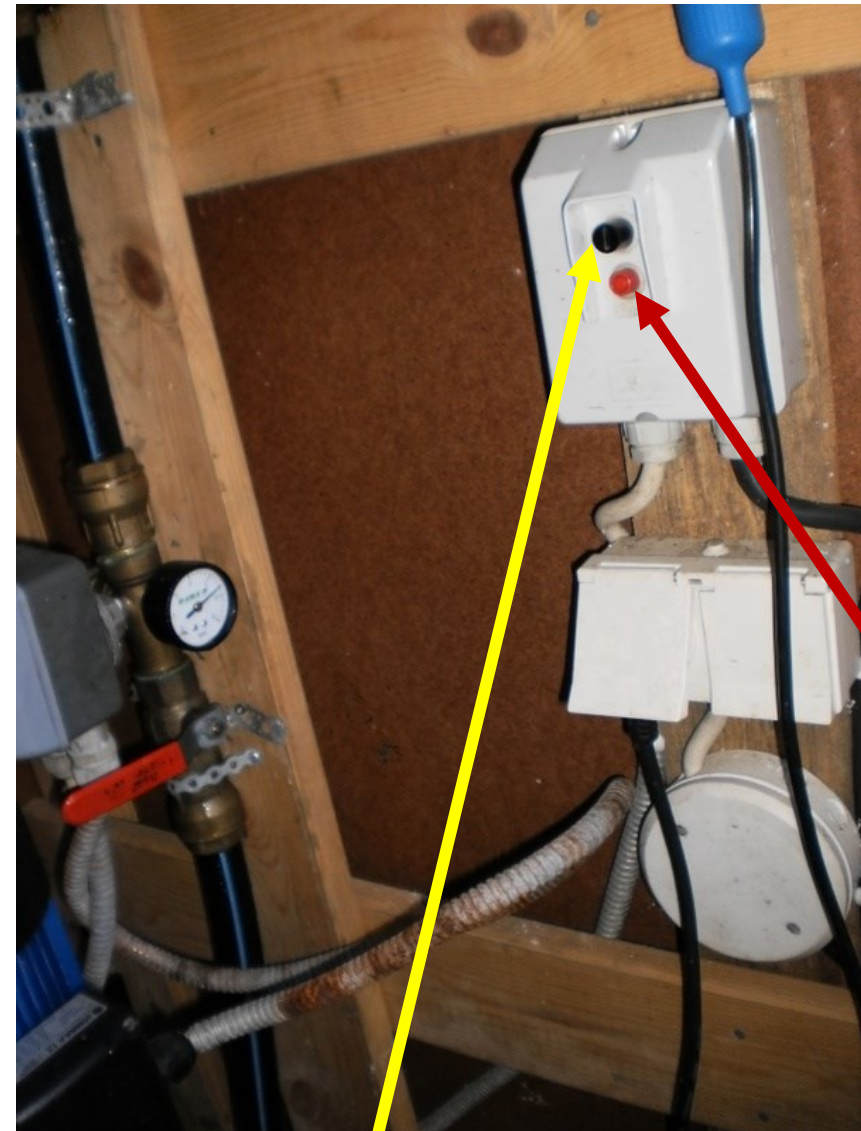

AVAA VESISULUT KÄÄNTÄMÄLLÄ KAHVAT PUTKEN SUUNTAISIKSI.

POISTUESSASI MARJARINTEELTÄ KÄÄNNÄ HANAT KIINNI JA KATKAISE VIRTA PUNAISESTA NAPPULASTA